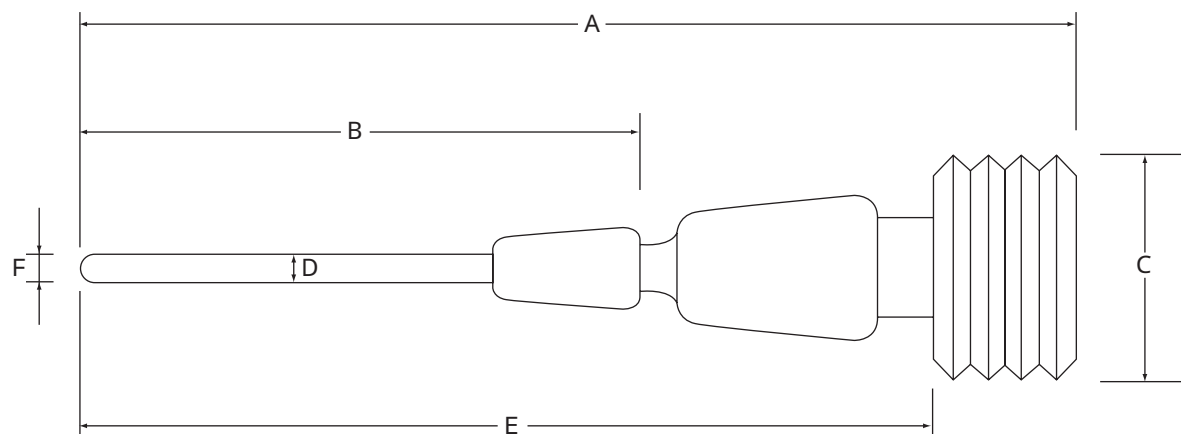

スポット

7-187-01,02

外形寸法図

(単位：mm)

(単位：mm)

コード	A	B	C	D	E	F
01	180	100	35	4~5	155	1~1.5
02	220	120	35	4~5	190	1~1.5