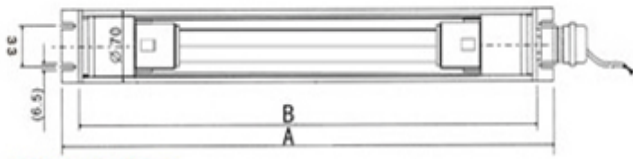

GRKD48系列

标准配置 P型端盖

可选配置 q型灯管夹具

型号	A/B代表尺寸 (mm)	光通量 (Lm)	色温 (k)	电压功率	重量 (kg)	规格
GR-KD48-1	455/415	550	5700	220V11W	1.8	玻璃 VVG电感内置/电子内置
GR-KD48-2	515/475	860		220V18W	2.1	
GR-KD48-3	705/665	1400		220V36W	3.5	
GR-KD48F-2	515/475	860		220V18W	2.1	玻璃 EVG电子内置
GR-KD48F-2/24AC				24VAC18W		
GR-KD48F-2/24DC				24VDC18W		
GR-KD48F-3	705/665	1400		220V36W	3.5	
GR-KD48F-3/24AC				24AC36W		
GR-KD48F-3/24DC				24DC36W		