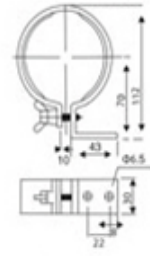

GRKD48系列

标准配置 P型端盖

可选配置 q型灯管夹具

型号	A/B代表尺寸 (mm)	光通量 (Lm)	色温 (k)	电压功率	重量 (kg)	规格
GR-KD48-1	455/415	550	5700	220V11W	1.8	玻璃 VVG电感内置/电子内置
GR-KD48-2	515/475	860		220V18W	2.1	
GR-KD48-3	705/665	1400		220V36W	3.5	
GR-KD48F-2	515/475	860		220V18W	2.1	玻璃 EVG电子内置
GR-KD48F-2/24AC				24VAC18W		
GR-KD48F-2/24DC				24VDC18W		
GR-KD48F-3	705/665	1400		220V36W	3.5	
GR-KD48F-3/24AC				24AC36W		
GR-KD48F-3/24DC				24DC36W		